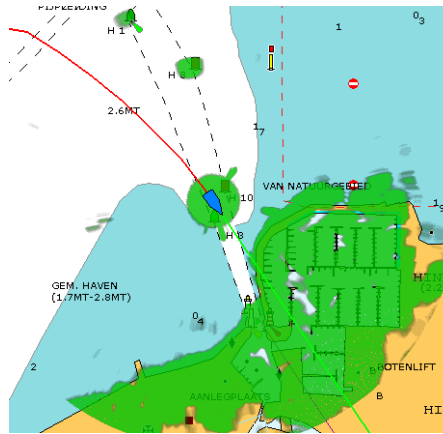

Er zijn bepaalde situaties, zoals slecht zicht of mist, waarbij u aangewezen bent op veiligheidssystemen. Één belangrijke is de radar.

Met de PC radar van Yachtcontrol is het mogelijk om radarbeelden te tonen op de computer of laptop met behulp van de Yachtcontrol Navigatie+ software. De weergave van het radarbeeld kan op twee manieren. De eerste is als overlay op de digitale navionics vector kaart, de andere is als radarpopup met de afstandsringen. Een PC radar in combinatie met AIS is de ultieme veiligheidstool.

Palen, beugels en steunen

Yachtcontrol is exclusief Nederlands distributeur van het merk Seaview.

Seaview heeft een zeer uitgebreid assortiment montageoplossingen zoals mastbeugels, voor radarantenne's, satelliet antennes en vele andere toepassingen.