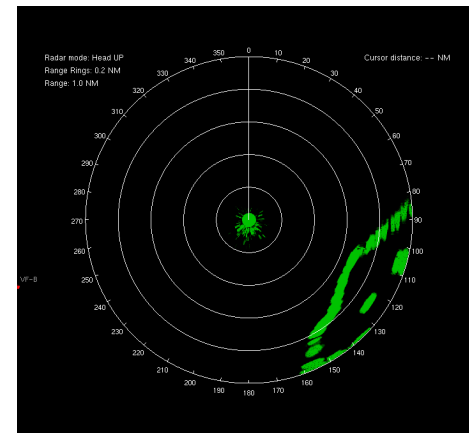

Er zijn bepaalde situaties, zoals slecht zicht of mist, waarbij u aangewezen bent op veiligheidssystemen. Één belangrijke is de radar.

Met de PC radar van Yachtcontrol is het mogelijk om radarbeelden te tonen op de computer of laptop met behulp van de Yachtcontrol Navigatie+ software. De weergave van het radarbeeld kan op twee manieren. De eerste is als overlay op de digitale navionics vector kaart, de andere is als radarpopup met de afstandsringen. Een PC radar in combinatie met AIS is de ultieme veiligheidstool.

Palen, beugels en steunen

Yachtcontrol is exclusief Nederlands distributeur van het merk Seaview.

Seaview heeft een zeer uitgebreid assortiment montageoplossingen zoals mastbeugels, voor radarantenne's, satelliet antennes en vele andere toepassingen.

1.2 ft - 45 cm / 1.2 kW

2 ft - 60 cm / 4 kW

1.2 ft - 45 cm / 1.2 kW

4 ft - 120 cm / 4 kW