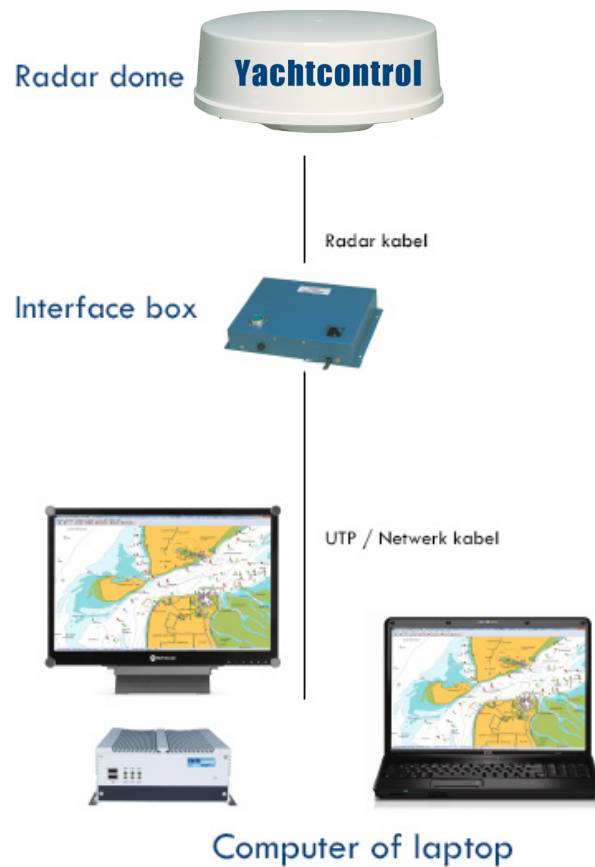

Er zijn bepaalde situaties, zoals slecht zicht of mist, waarbij u aangewezen bent op veiligheidssystemen. Één belangrijke is de radar.

Met de PC radar van Yachtcontrol is het mogelijk om radarbeelden te tonen op de computer of laptop met behulp van de Yachtcontrol Navigatie+ software. De weergave van het radarbeeld kan op twee manieren. De eerste is als overlay op de digitale navionics vector kaart, de andere is als radarpopup met de afstandsringen. Een PC radar in combinatie met AIS is de ultieme veiligheidstool.

Palen, beugels en steunen

Yachtcontrol is exclusief Nederlands distributeur van het merk Seaview.

Seaview heeft een zeer uitgebreid assortiment montageoplossingen zoals mastbeugels, voor radarantenne's, satelliet antennes en vele andere toepassingen.